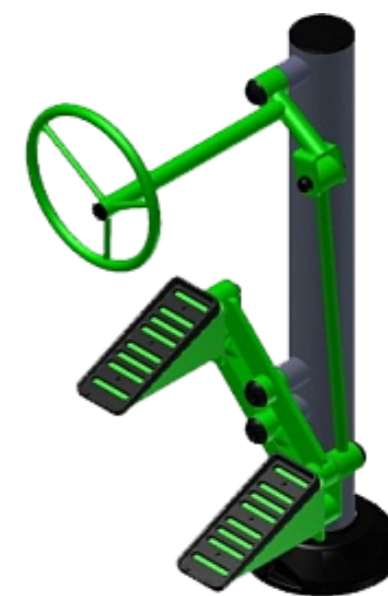

СТЕП С ТЯГОЙ

АРТИКУЛ: RD-1008

Страна происхождения: Россия

Габаритные размеры: 0,4 x 0,8 x 1,4 м

Возрастная категория: 7+

Степ для маломобильных управляемая тягой.

МИНИ-БАСКЕТБОЛ

АРТИКУЛ: RD-1007

Страна происхождения: Россия

Габаритные размеры: 0,8 x 0,8 x 2,0 м

Возрастная категория: 7+

Тренажер игра в баскетбол.

ЖИМ НА ПЛАТФОРМЕ

АРТИКУЛ: RD-1001

Страна происхождения: Россия

Габаритные размеры: 1,0 x 1,6 x 1,2

Возрастная категория: 7+

Тренажер для колясочников и маломобильных групп, жим на платформе за счет собственного веса, укрепление мышц рук.

ПОДТЯГИВАНИЕ НА ПЛАТФОРМЕ

АРТИКУЛ: RD-1002

Страна происхождения: Россия